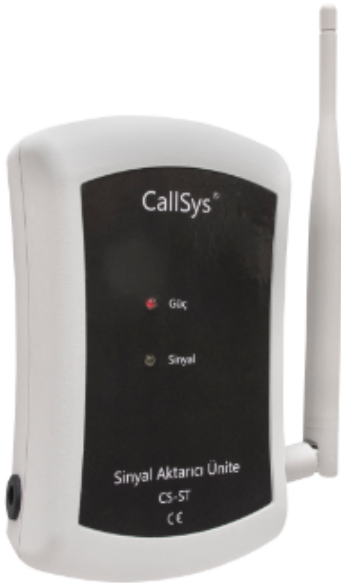

Sinyal Tekrarlayıcı Ünite

CS-ST

- Kullanılan alanlarda görüntü kirlilięi oluşturmayacak yapı
- Mesafe problemi olan alanlarda tam çözüm
- Güçlü anten kapasitesi
- Sinyalin gönderildięine dair data ışığı
- Görünür power ışığı